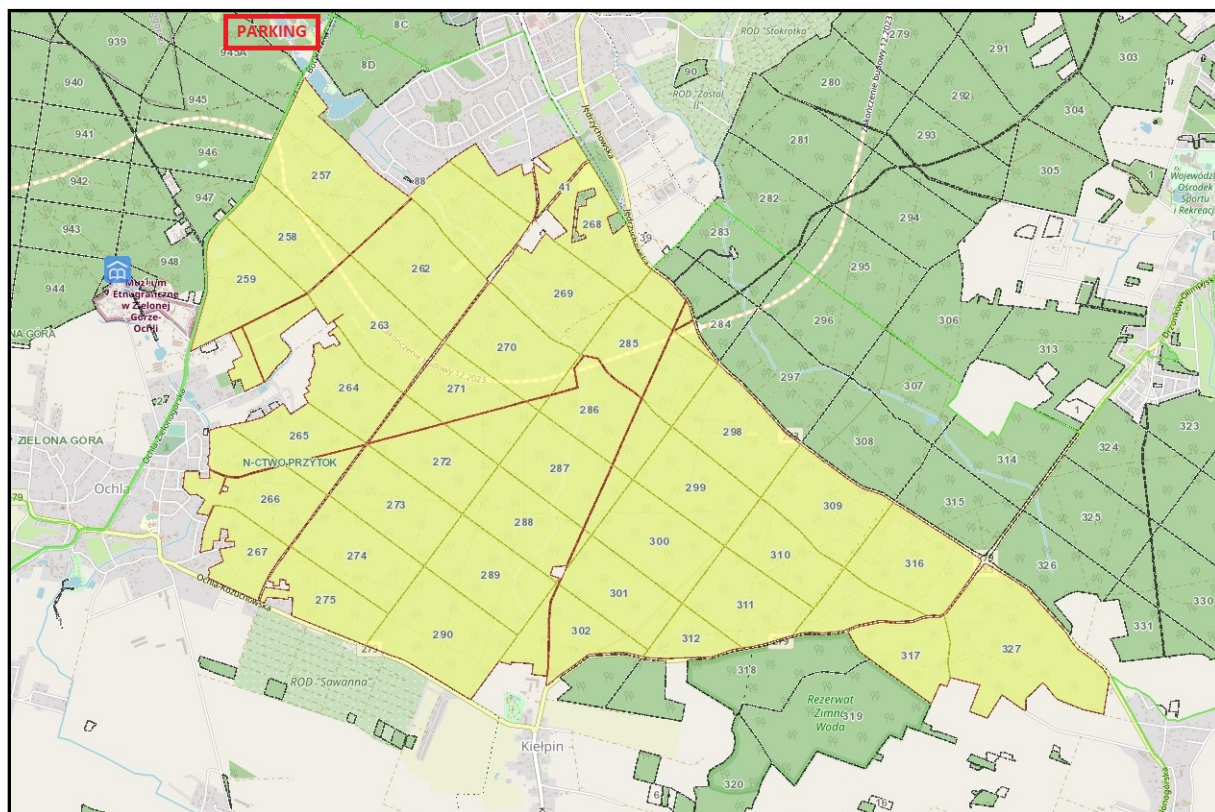

Mapa obszaru udostępnionego w ramach programu „Zanocuj w lesie”
na terenie Nadleśnictwa Przytok

ZATWIERDZAM:

Nadleśniczy Nadleśnictwa Przytok

mgr inż. Maciej Taborski

*Załącznik 1 do Zarządzenia nr 24/2021
Nadleśniczego Nadleśnictwa Przytok
z dnia 30.04.2021 r.*