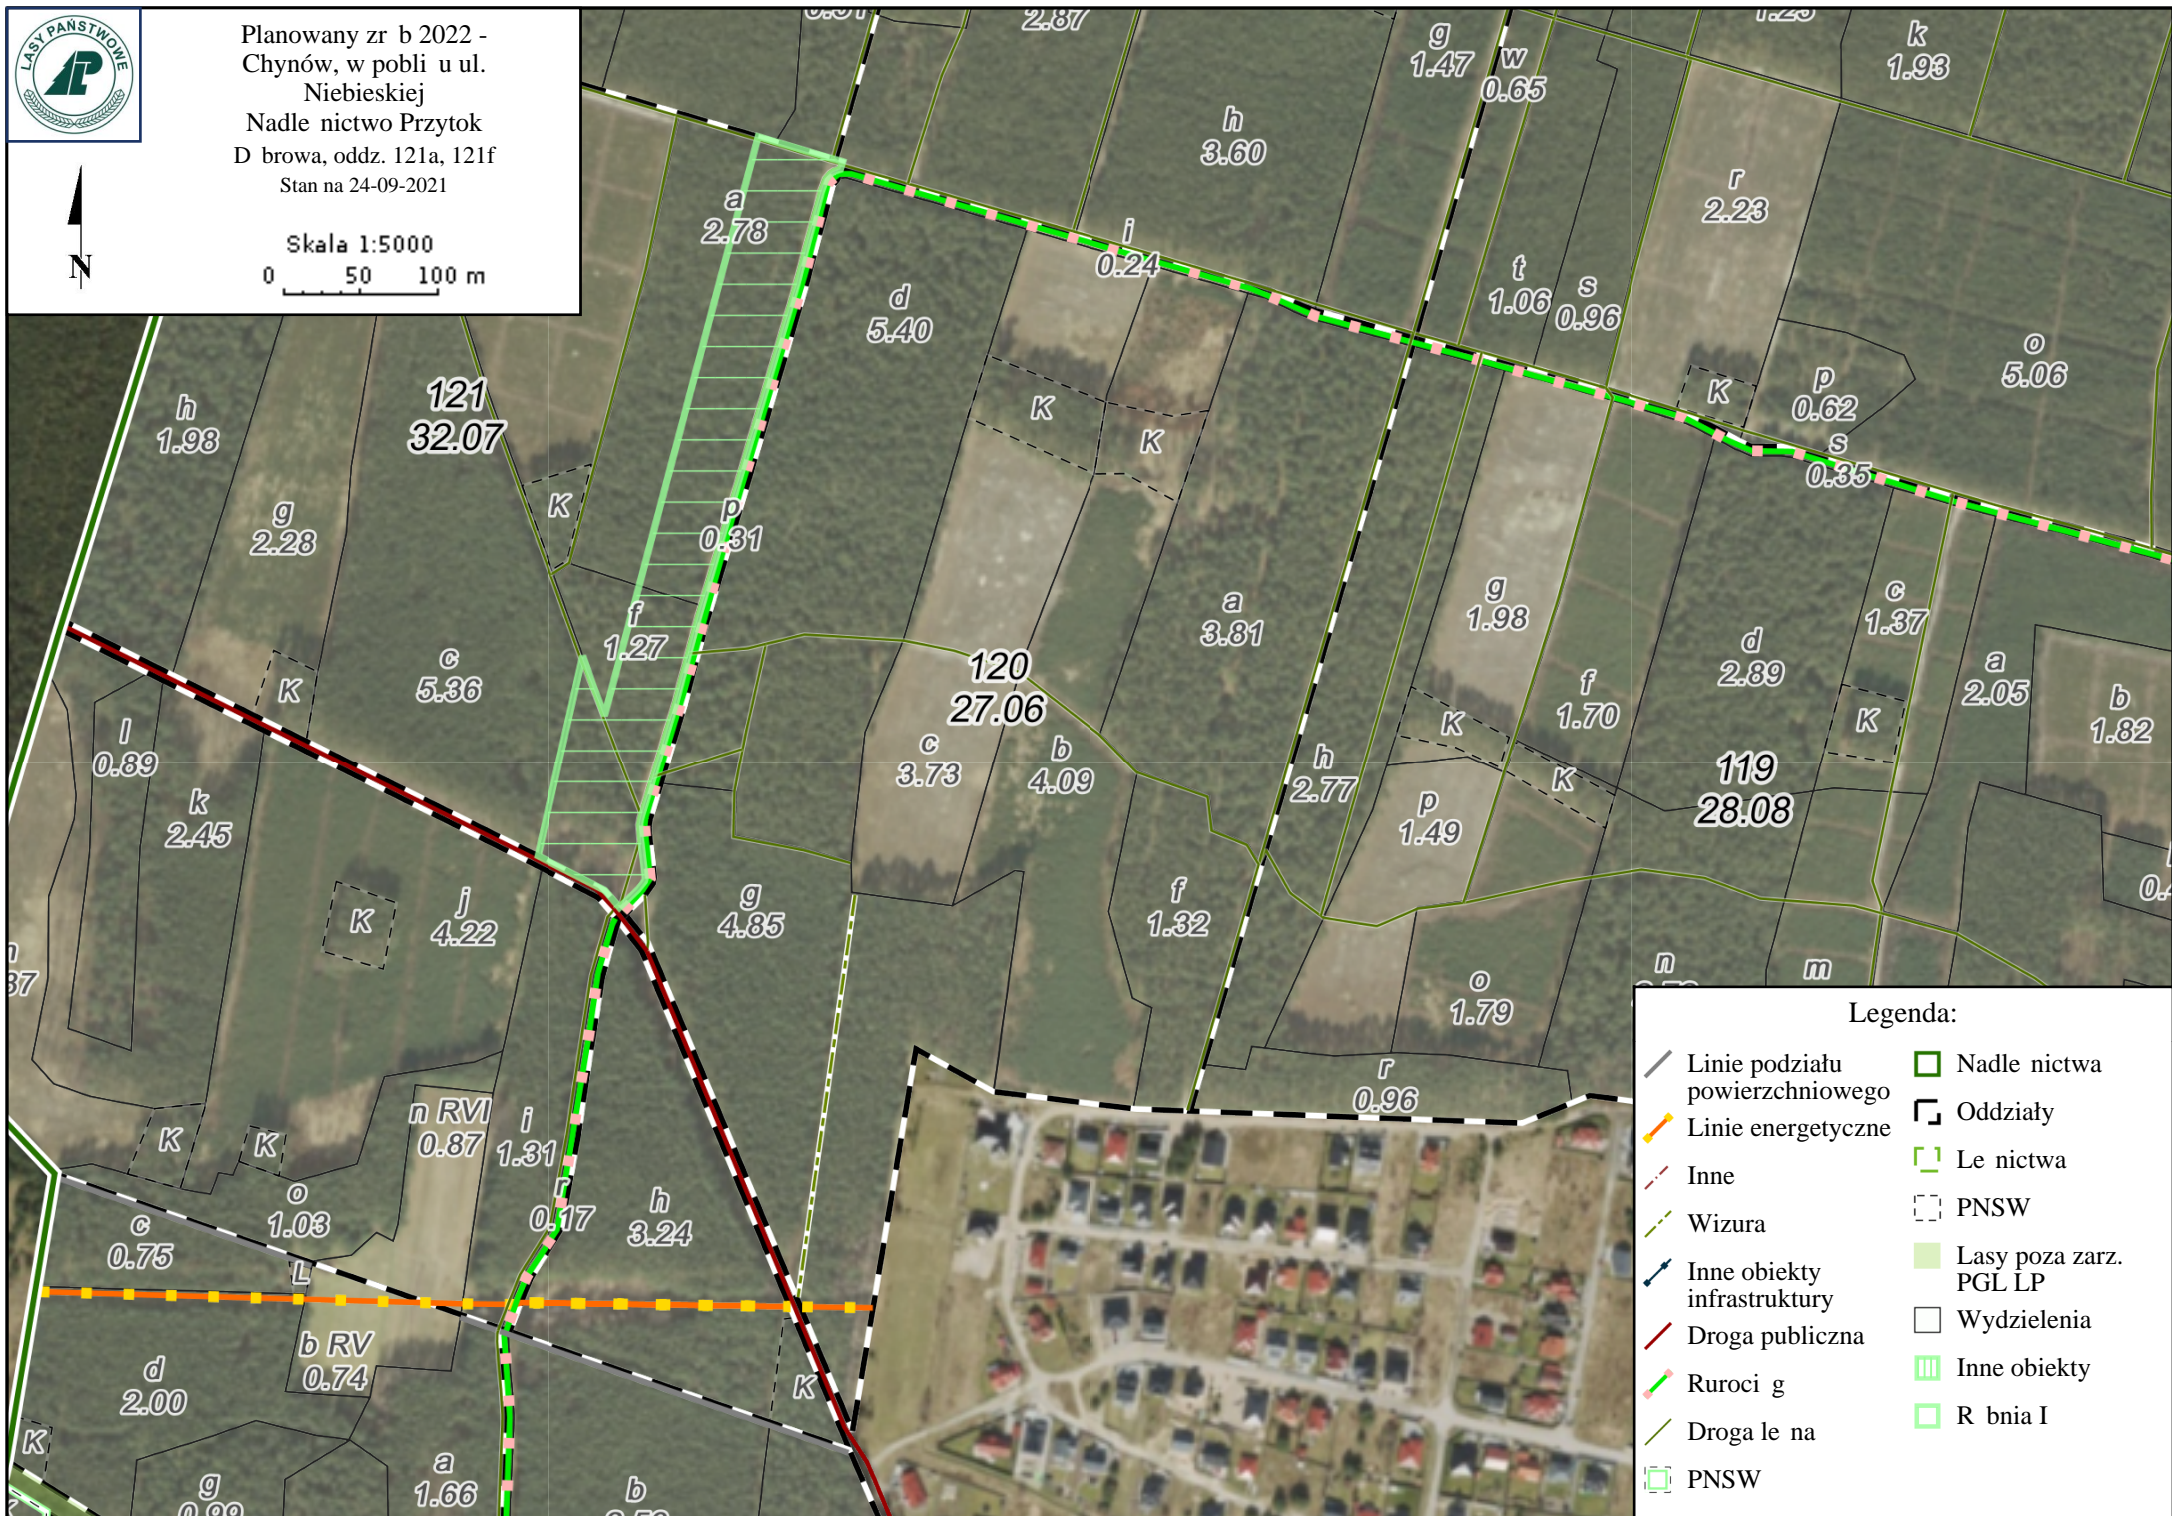

Planowany zr b 2022 -
Chynów, w pobli u ul.
Niebieskiej
Nadle nictwo Przytok
D Browa, oddz. 121a, 121f
Stan na 24-09-2021

Skala 1:5000
0 50 100 m

Legenda:

- | | |
|---------------------------------|------------------------|
| Linie podziału powierzchniowego | Nadle nictwa |
| Linie energetyczne | Oddziały |
| Inne | Le nictwa |
| Wizura | PNSW |
| Inne obiekty infrastruktury | Lasy poza zarz. PGL LP |
| Droga publiczna | Wydzielenia |
| Ruroci g | Inne obiekty |
| Droga le na | R bnia I |
| PNSW | |