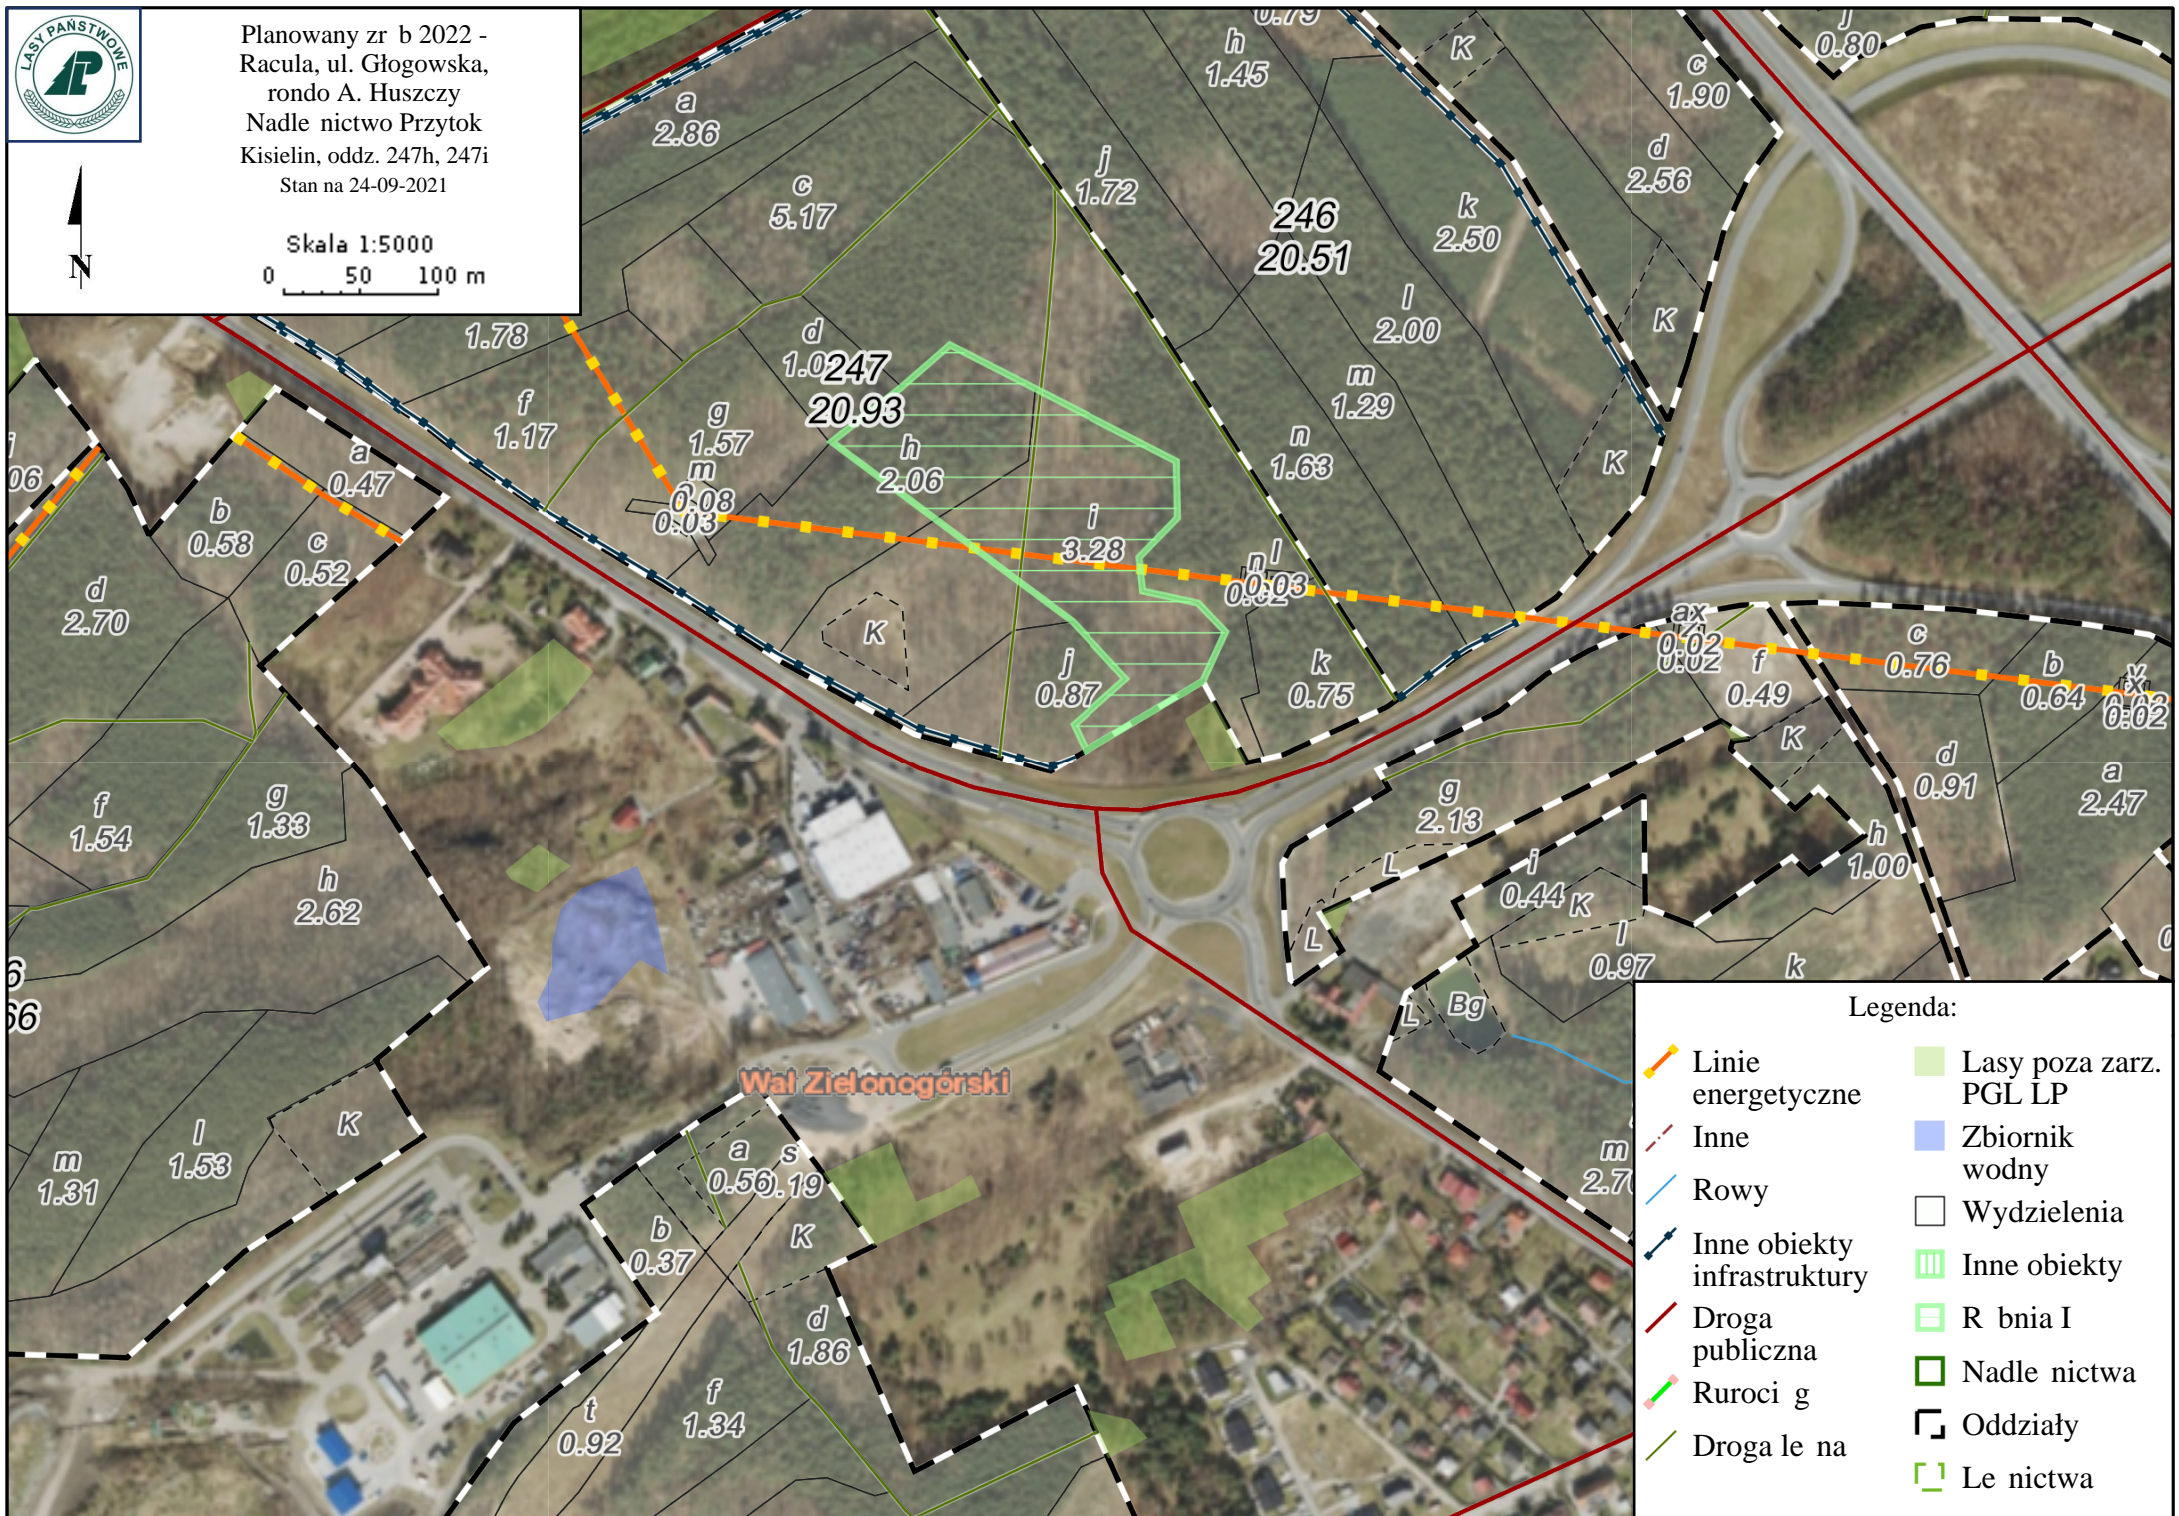

Planowany zr b 2022 -  
Racula, ul. Głogowska,  
rondo A. Huszczy  
Nadle nictwo Przytok  
Kisielin, oddz. 247h, 247i  
Stan na 24-09-2021

Skala 1:5000  
0 50 100 m

Wal Zielonogórski

Legenda:

- |                             |                        |
|-----------------------------|------------------------|
| Linie energetyczne          | Lasy poza zarz. PGL LP |
| Inne                        | Zbiornik wodny         |
| Rowy                        | Wydzielienia           |
| Inne obiekty infrastruktury | Inne obiekty           |
| Droga publiczna             | R bnia I               |
| Ruroci g                    | Nadle nictwa           |
| Droga le na                 | Oddziały               |
|                             | Le nictwa              |