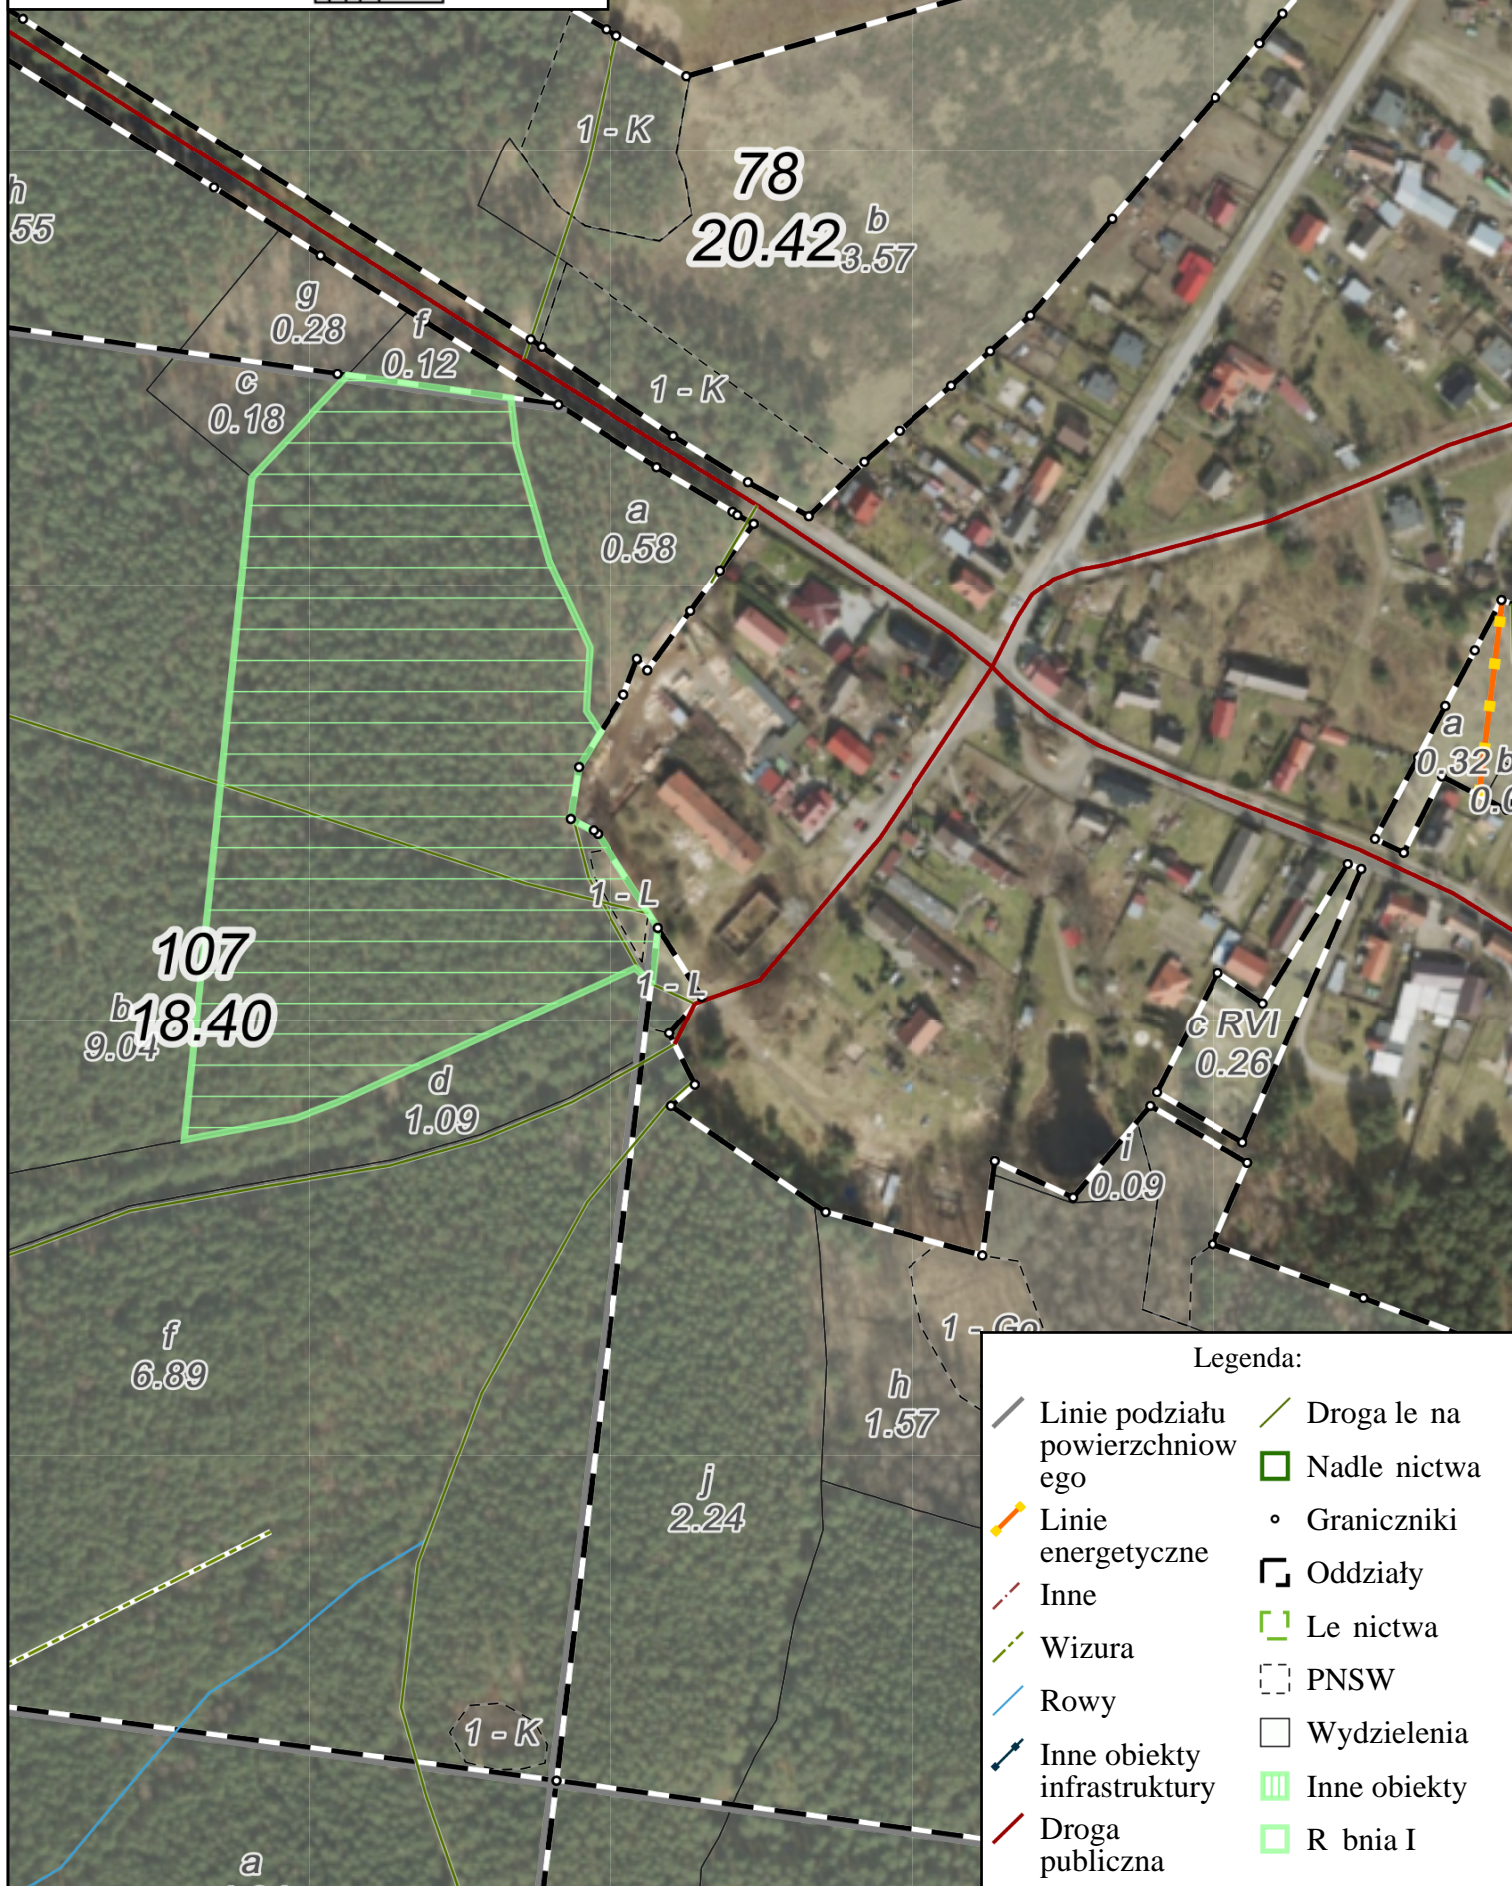

L. Przytok, oddz. 107b  
Nadle nictwo Przytok  
Stan na 07-09-2022

Skala 1:3000  
0 25 50 m

Legenda:

	Linie podziału powierzchniowego		Droga leśna
	Linie energetyczne		Nadleśnictwa
	Inne		Graniczniki
	Wizura		Oddziały
	Rowy		Leśnictwa
	Inne obiekty infrastruktury		PNSW
	Droga publiczna		Wydzielenia
			Inne obiekty
			Rębnia I