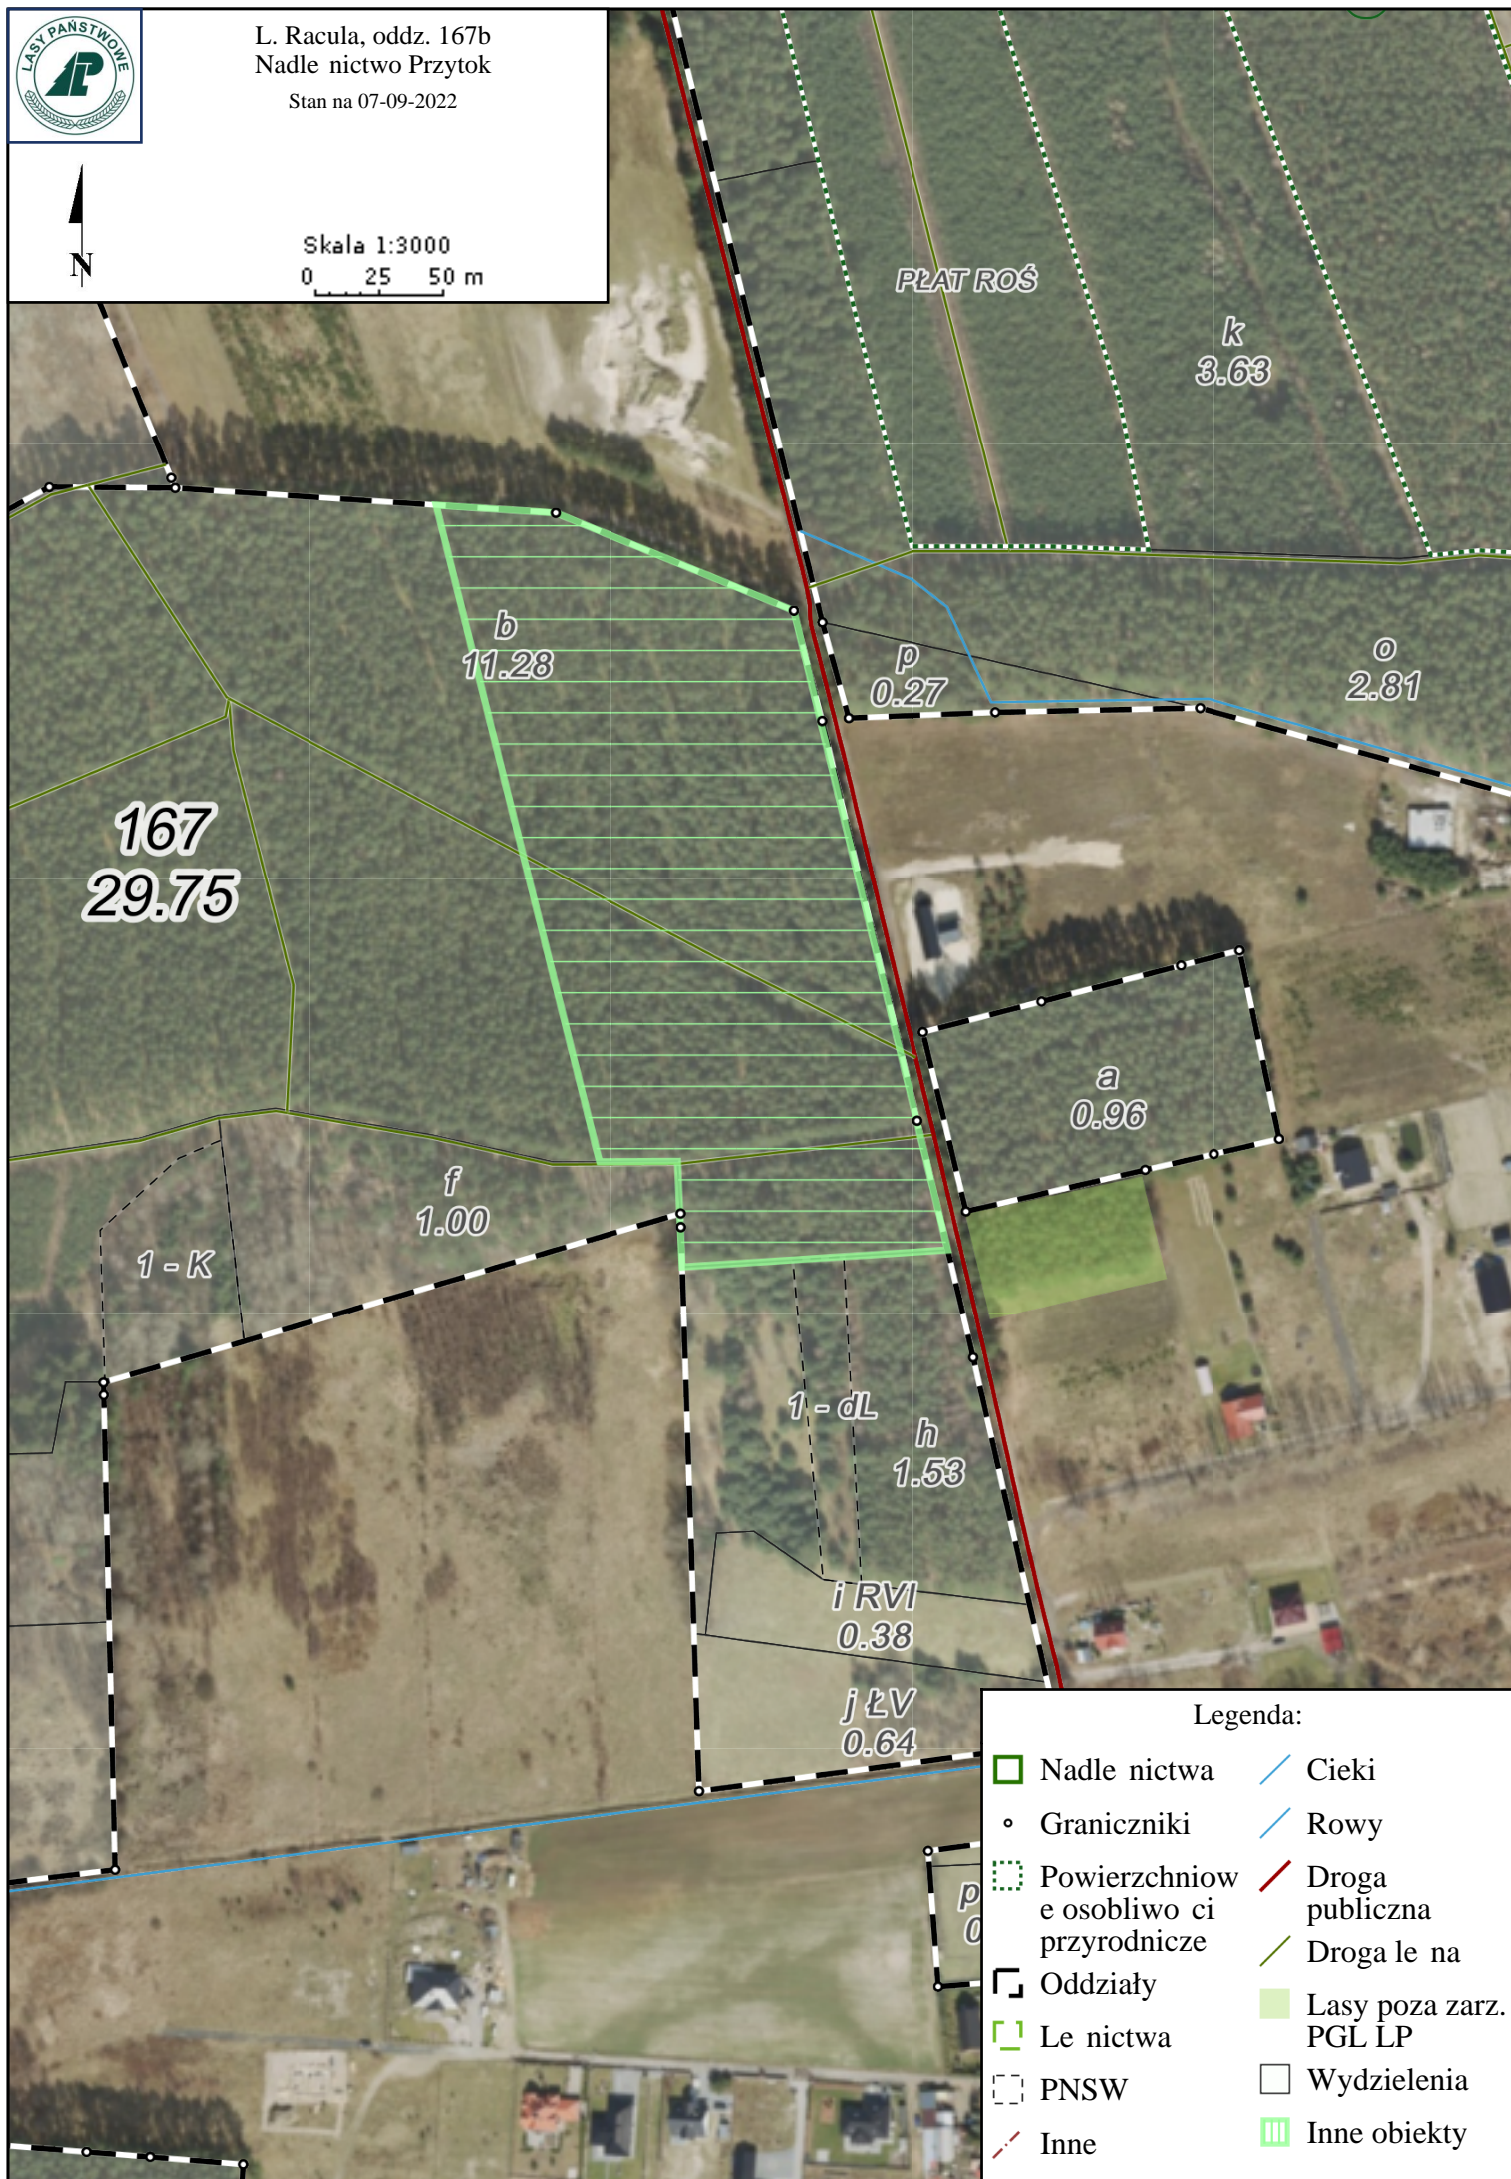

L. Racula, oddz. 167b  
Nadle nictwo Przytok  
Stan na 07-09-2022

Skala 1:3000  
0 25 50 m

Legenda:

- |                                         |                        |
|-----------------------------------------|------------------------|
| Nadle nictwa                            | Cieki                  |
| Graniczniki                             | Rowy                   |
| Powierzchniowe osobliwości przyrodnicze | Droga publiczna        |
| Oddziały                                | Droga leśna            |
| Le nictwa                               | Lasy poza zarz. PGL LP |
| PNSW                                    | Wydzielenia            |
| Inne                                    | Inne obiekty           |