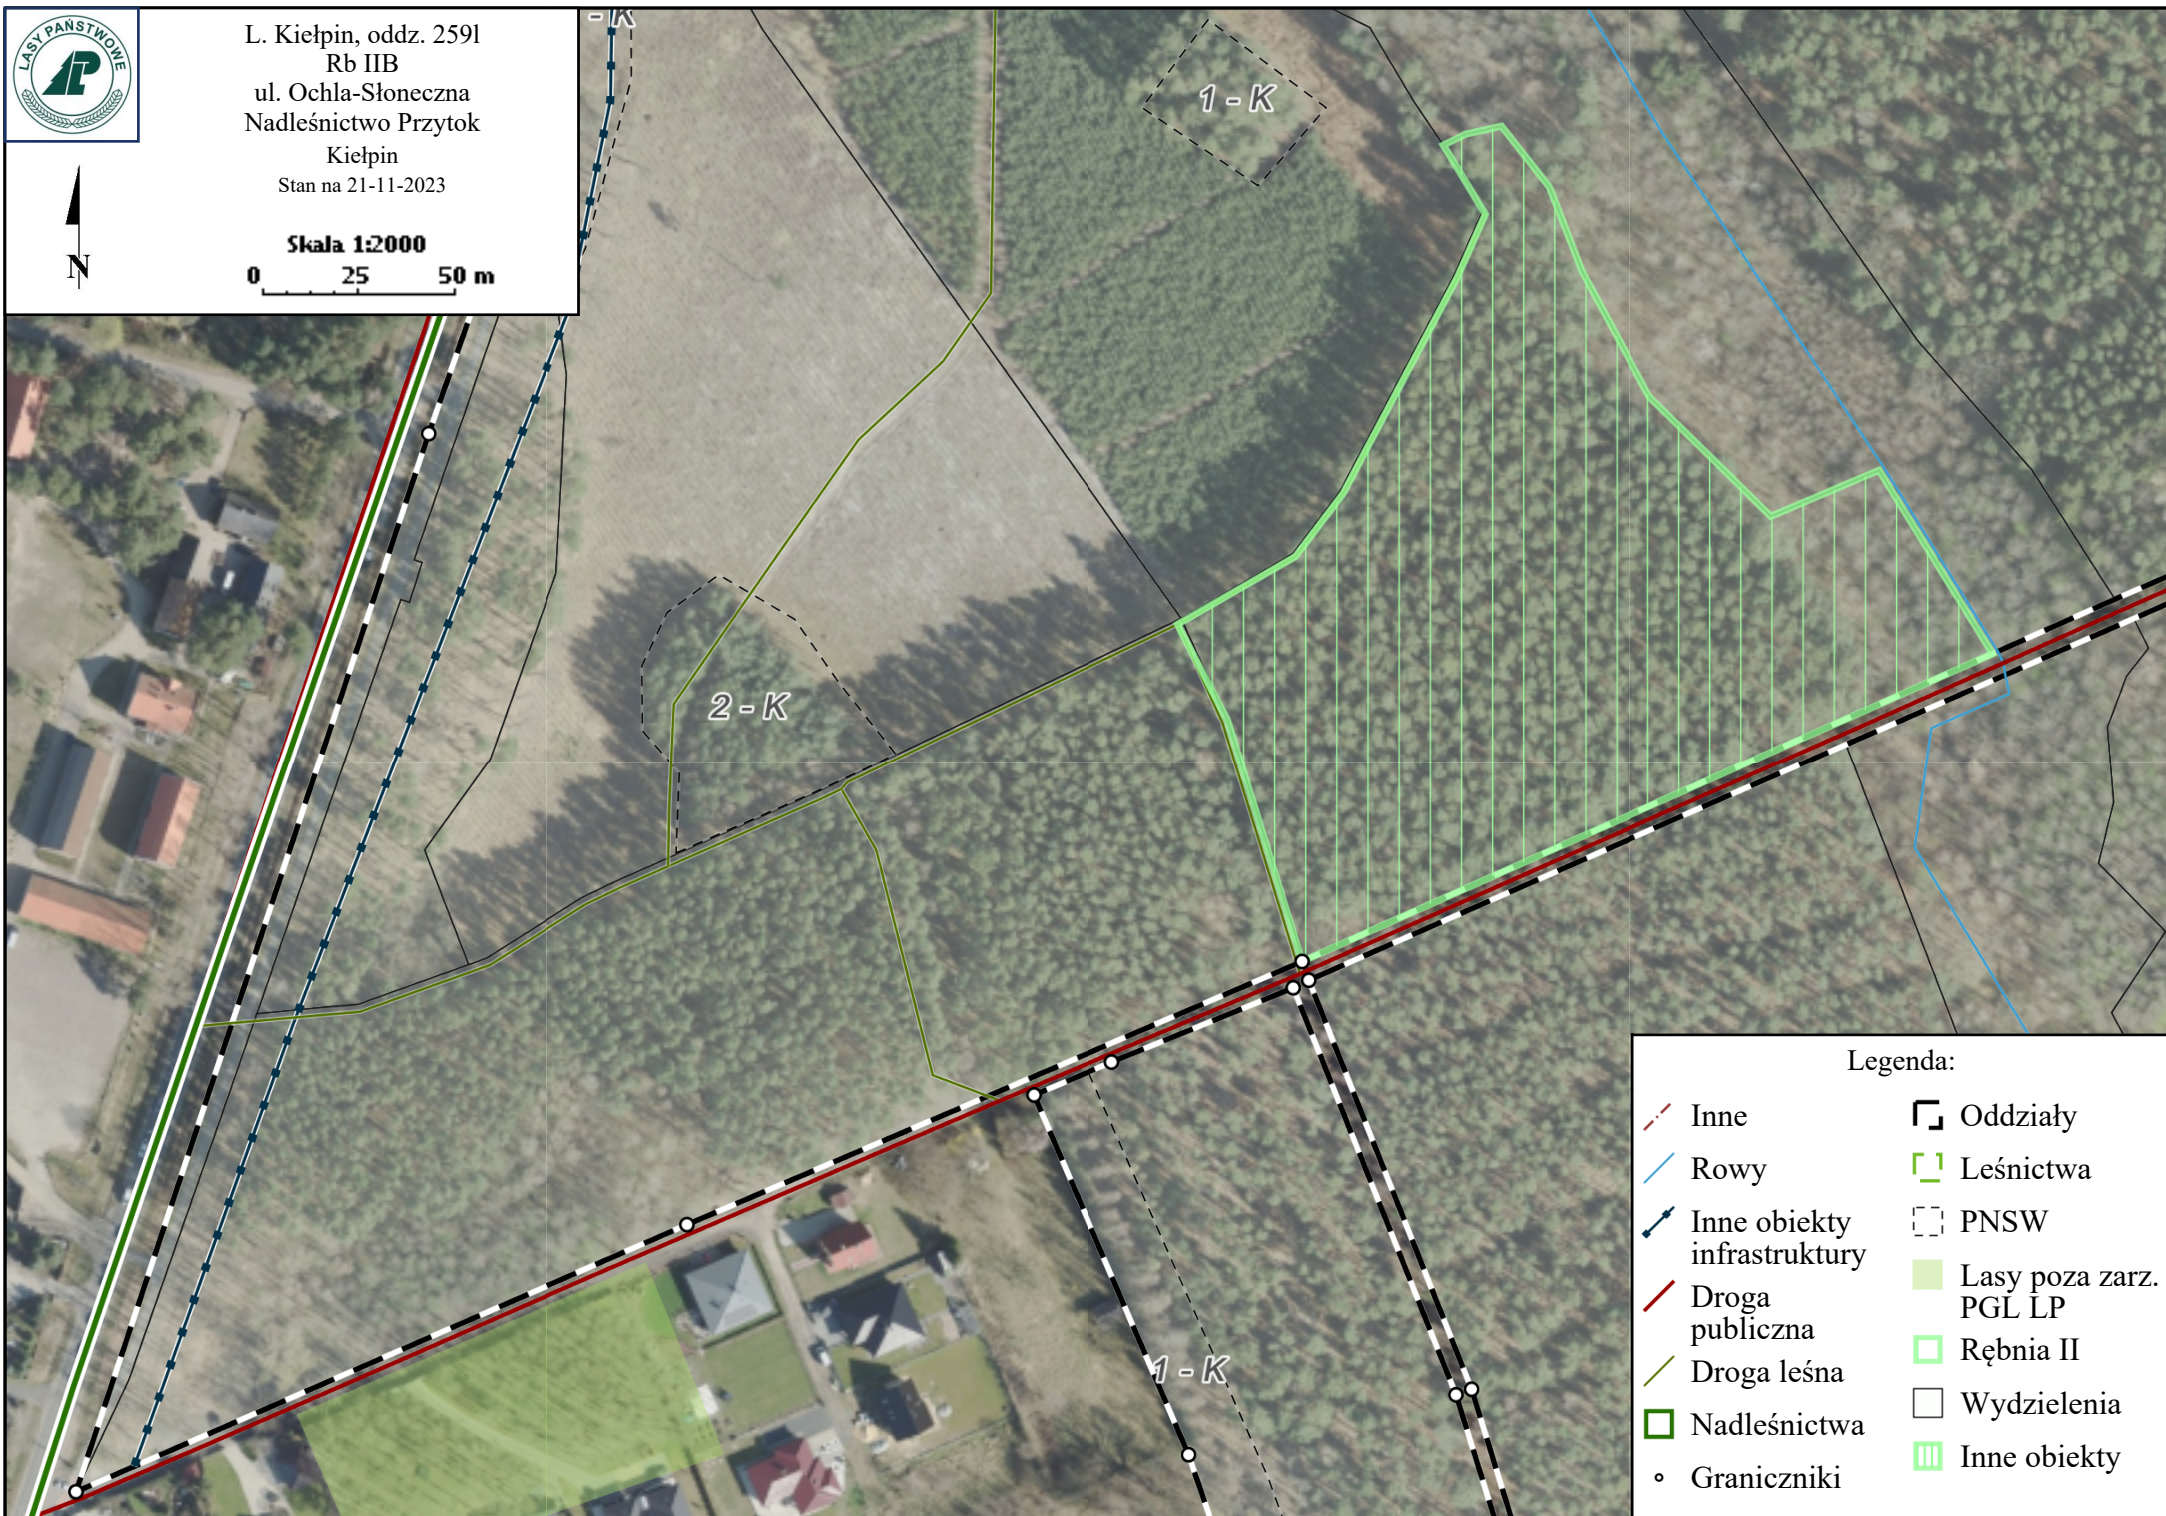

L. Kiełpin, oddz. 2591  
Rb IIB  
ul. Ochła-Słoneczna  
Nadleśnictwo Przytok  
Kiełpin  
Stan na 21-11-2023

Skala 1:2000  
0 25 50 m

Legenda:

- |                             |                        |
|-----------------------------|------------------------|
| Inne                        | Oddziały               |
| Rowy                        | Leśnictwa              |
| Inne obiekty infrastruktury | PNSW                   |
| Droga publiczna             | Lasy poza zarz. PGL LP |
| Droga leśna                 | Rębnia II              |
| Nadleśnictwa                | Wydzielenia            |
| Graniczniki                 | Inne obiekty           |