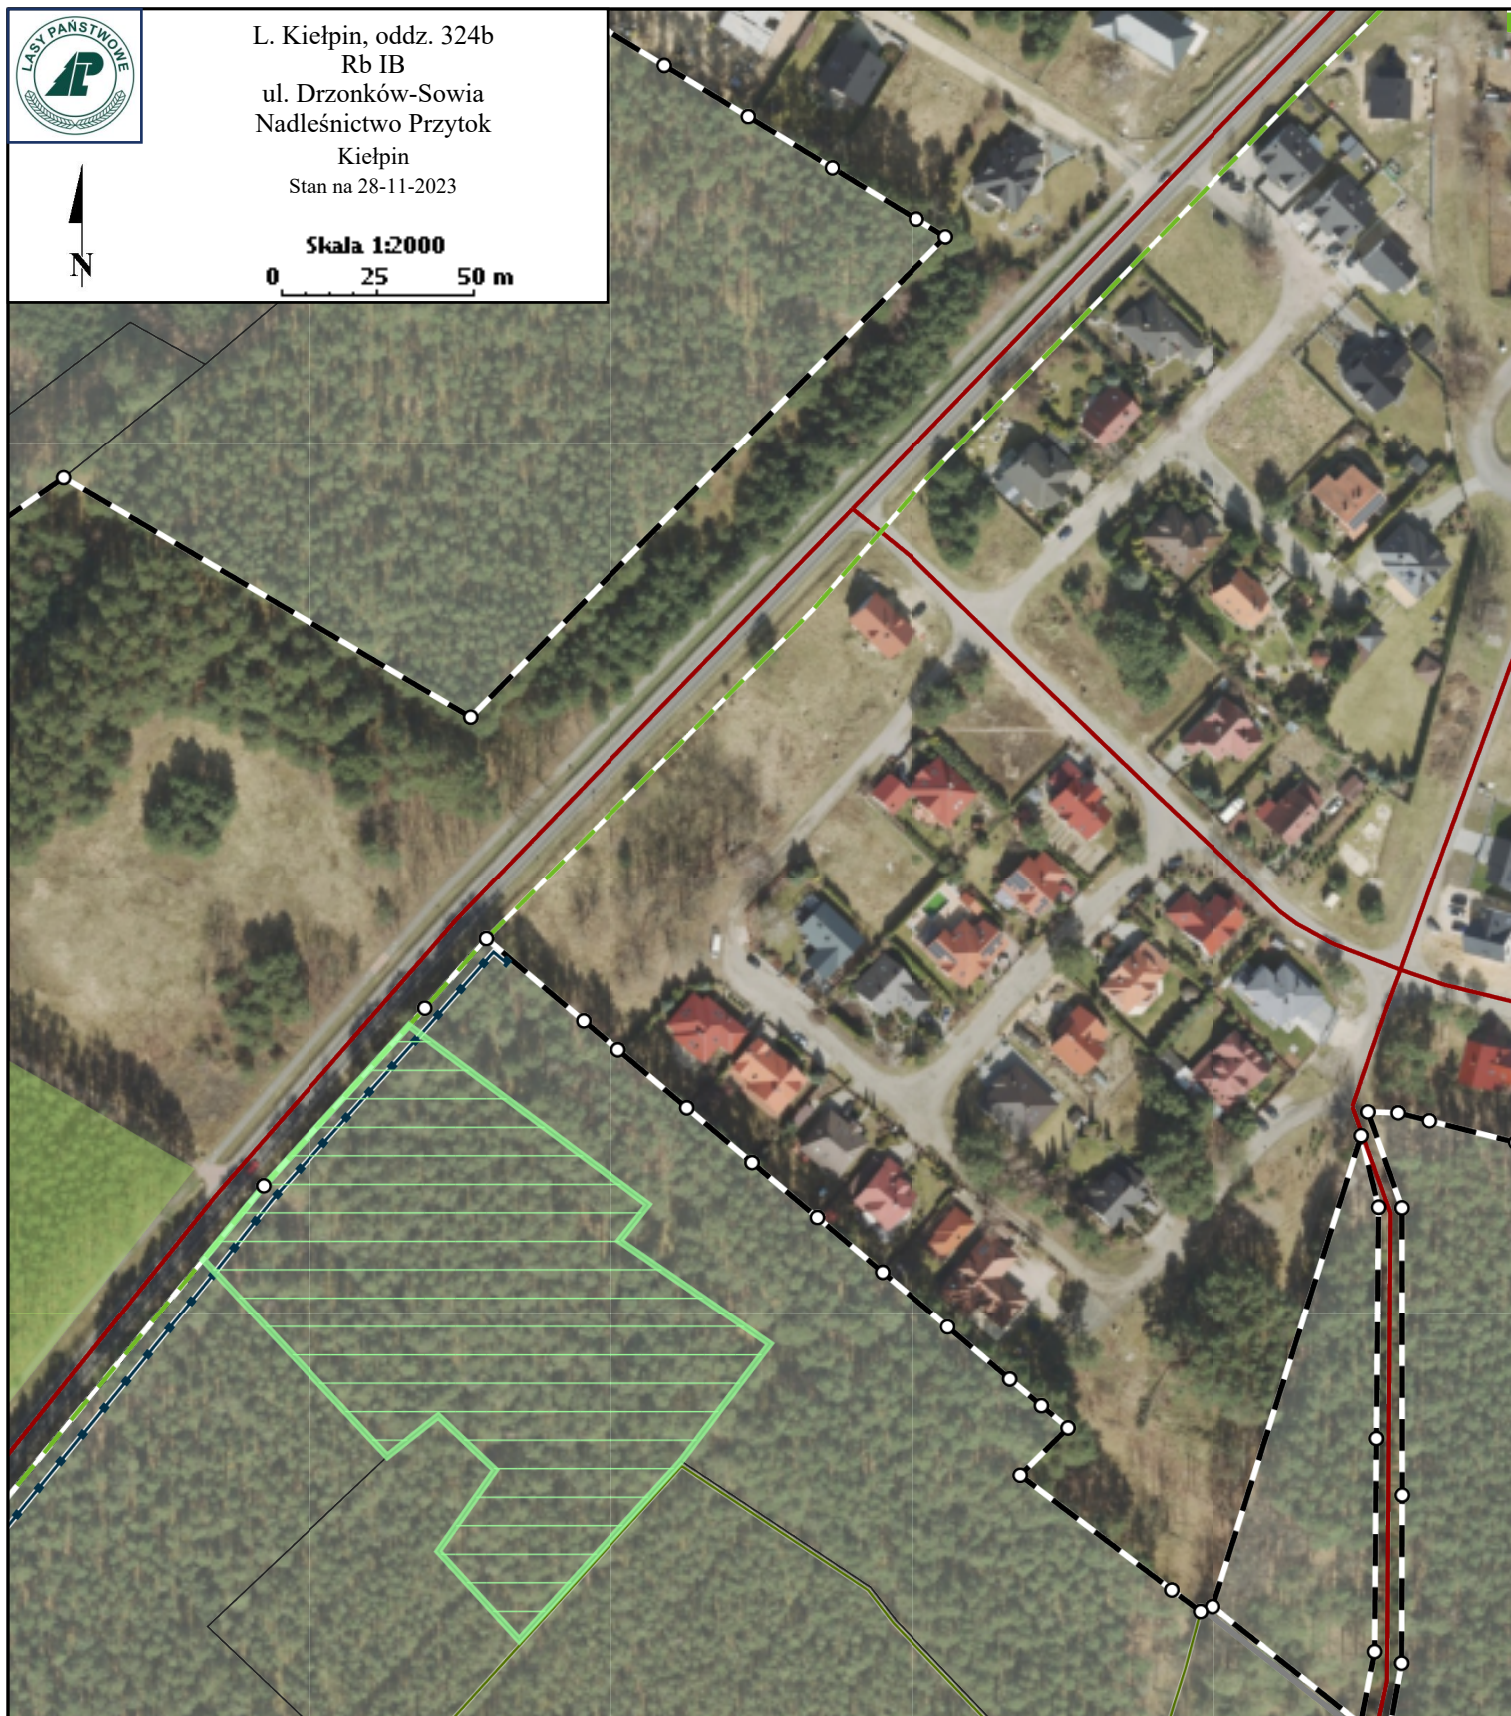

L. Kiełpin, oddz. 324b
Rb IB
ul. Drzonków-Sowia
Nadleśnictwo Przytok
Kiełpin
Stan na 28-11-2023

Skala 1:2000
0 25 50 m

Legenda:

- | | |
|---------------------------------|------------------------|
| Linie podziału powierzchniowego | Lasy poza zarz. PGL LP |
| Inne | Wydzielienia |
| Inne obiekty infrastruktury | Inne obiekty |
| Droga publiczna | Rębnia I |
| Droga leśna | Nadleśnictwa |
| | Graniczniki |
| | Oddziały |