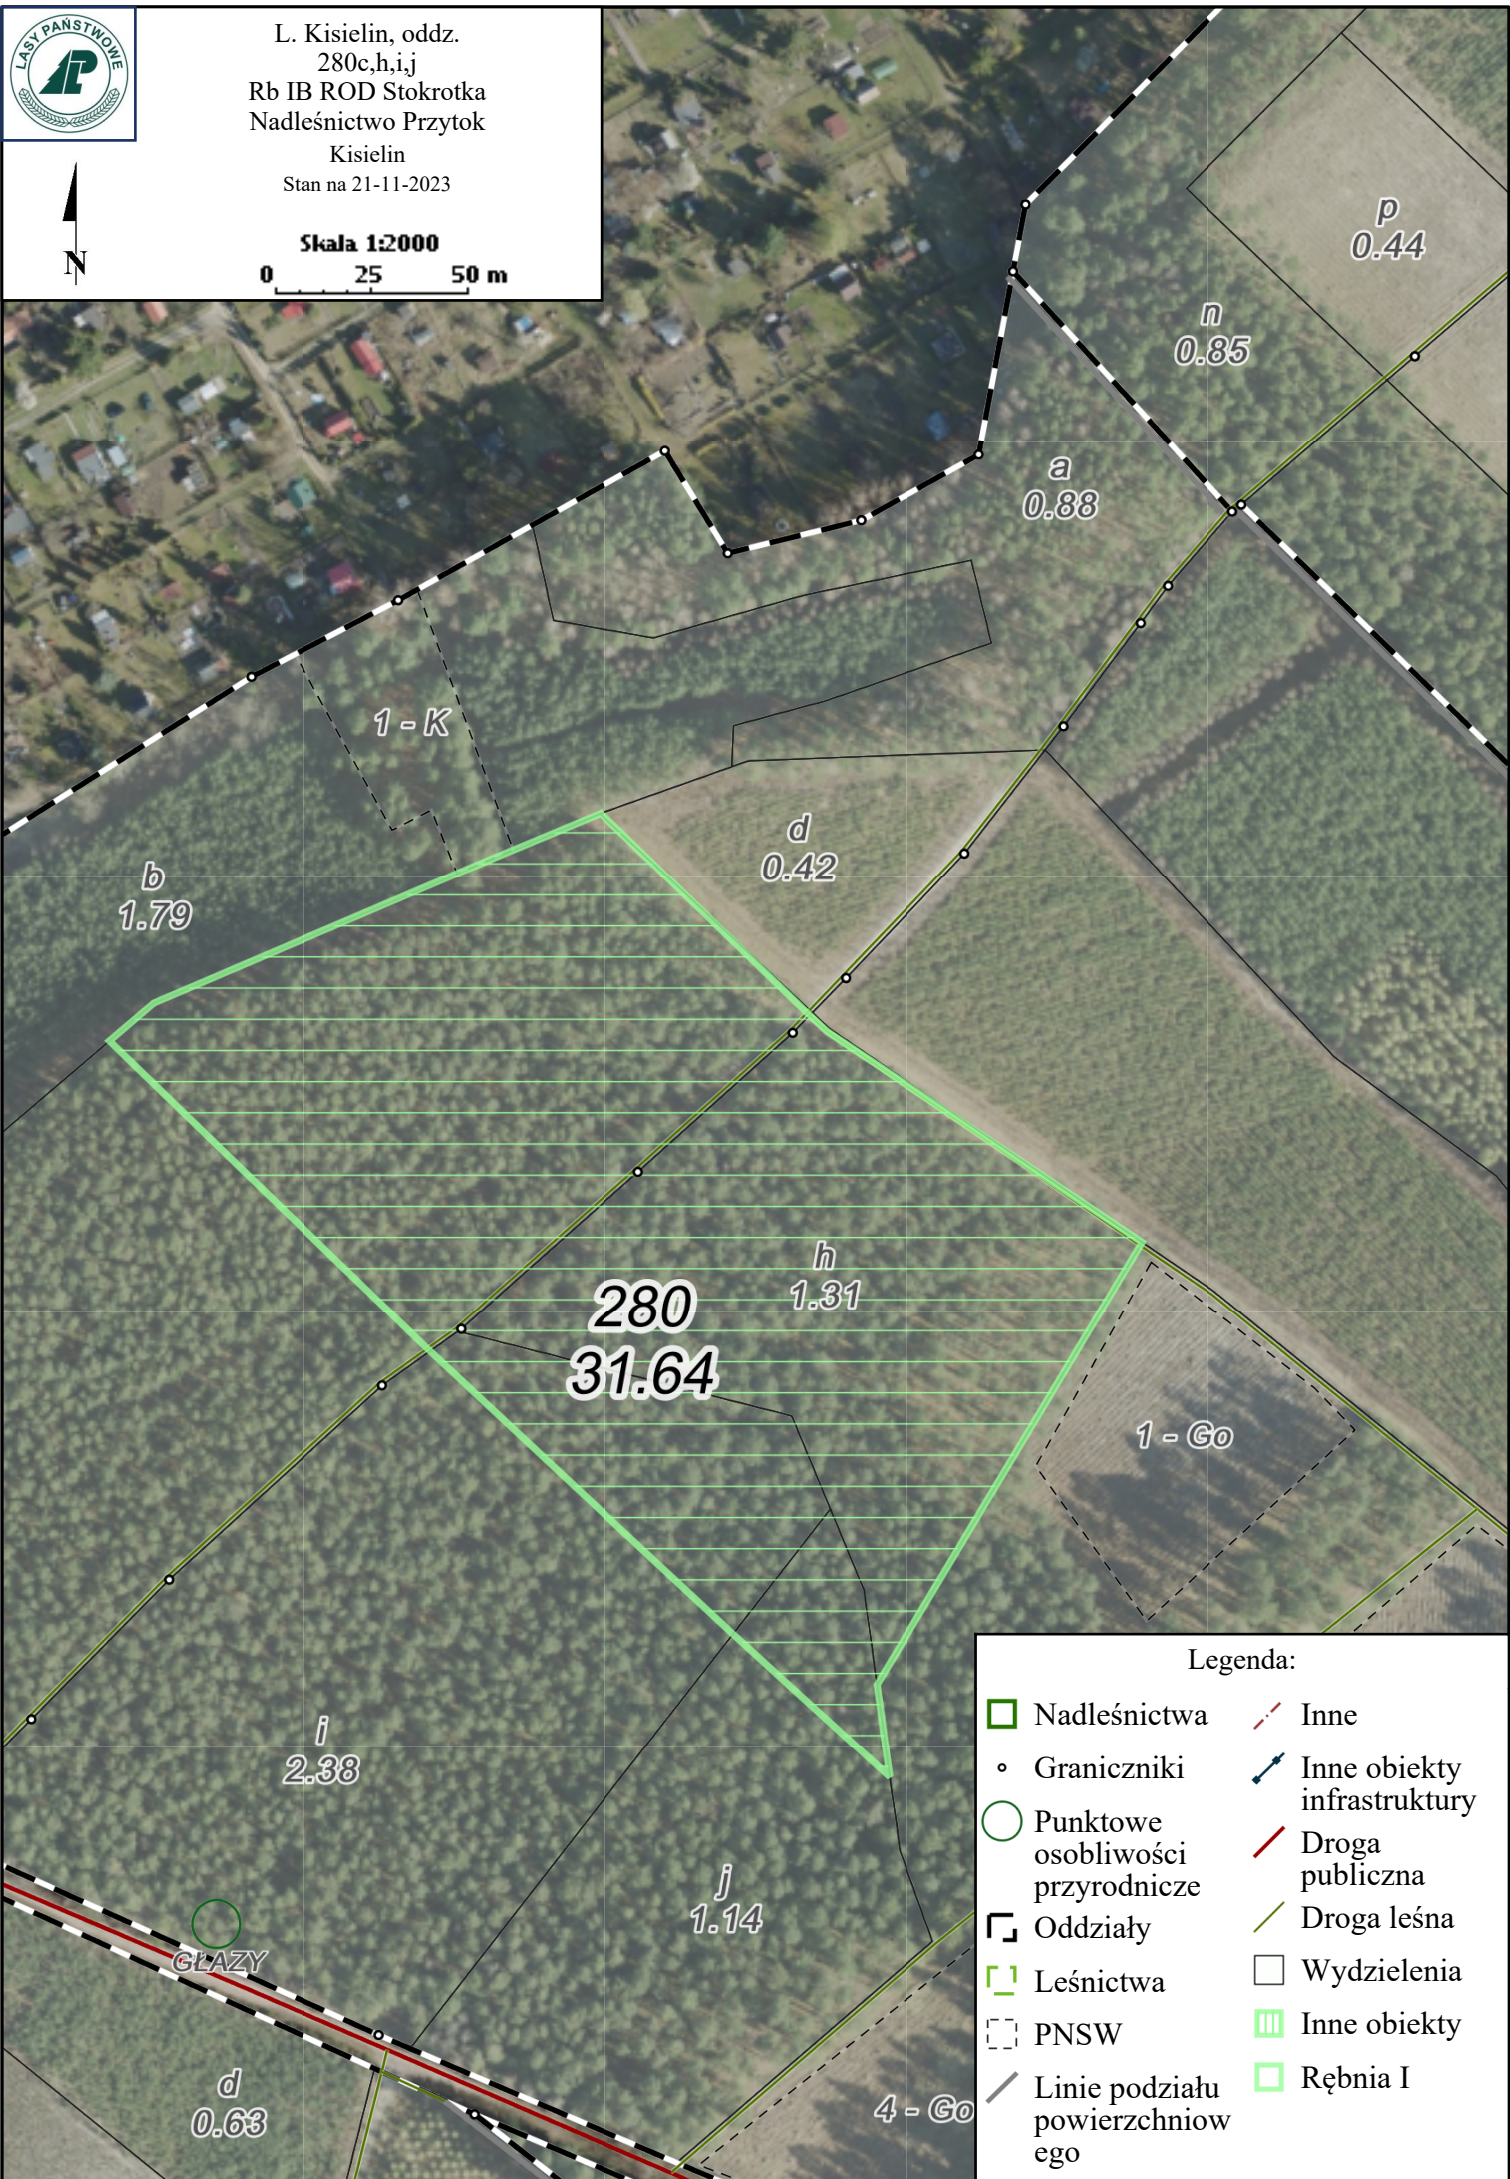

L. Kisielin, oddz.  
280c,h,i,j  
Rb IB ROD Stokrotka  
Nadleśnictwo Przytok  
Kisielin  
Stan na 21-11-2023

Skala 1:2000  
0 25 50 m

**Legenda:**

Nadleśnictwa	Inne
Graniczniki	Inne obiekty infrastruktury
Punktowe osobliwości przyrodnicze	Droga publiczna
Oddziały	Droga leśna
Leśnictwa	Wydzielenia
PNSW	Inne obiekty
Linie podziału powierzchniowego	Rębnia I