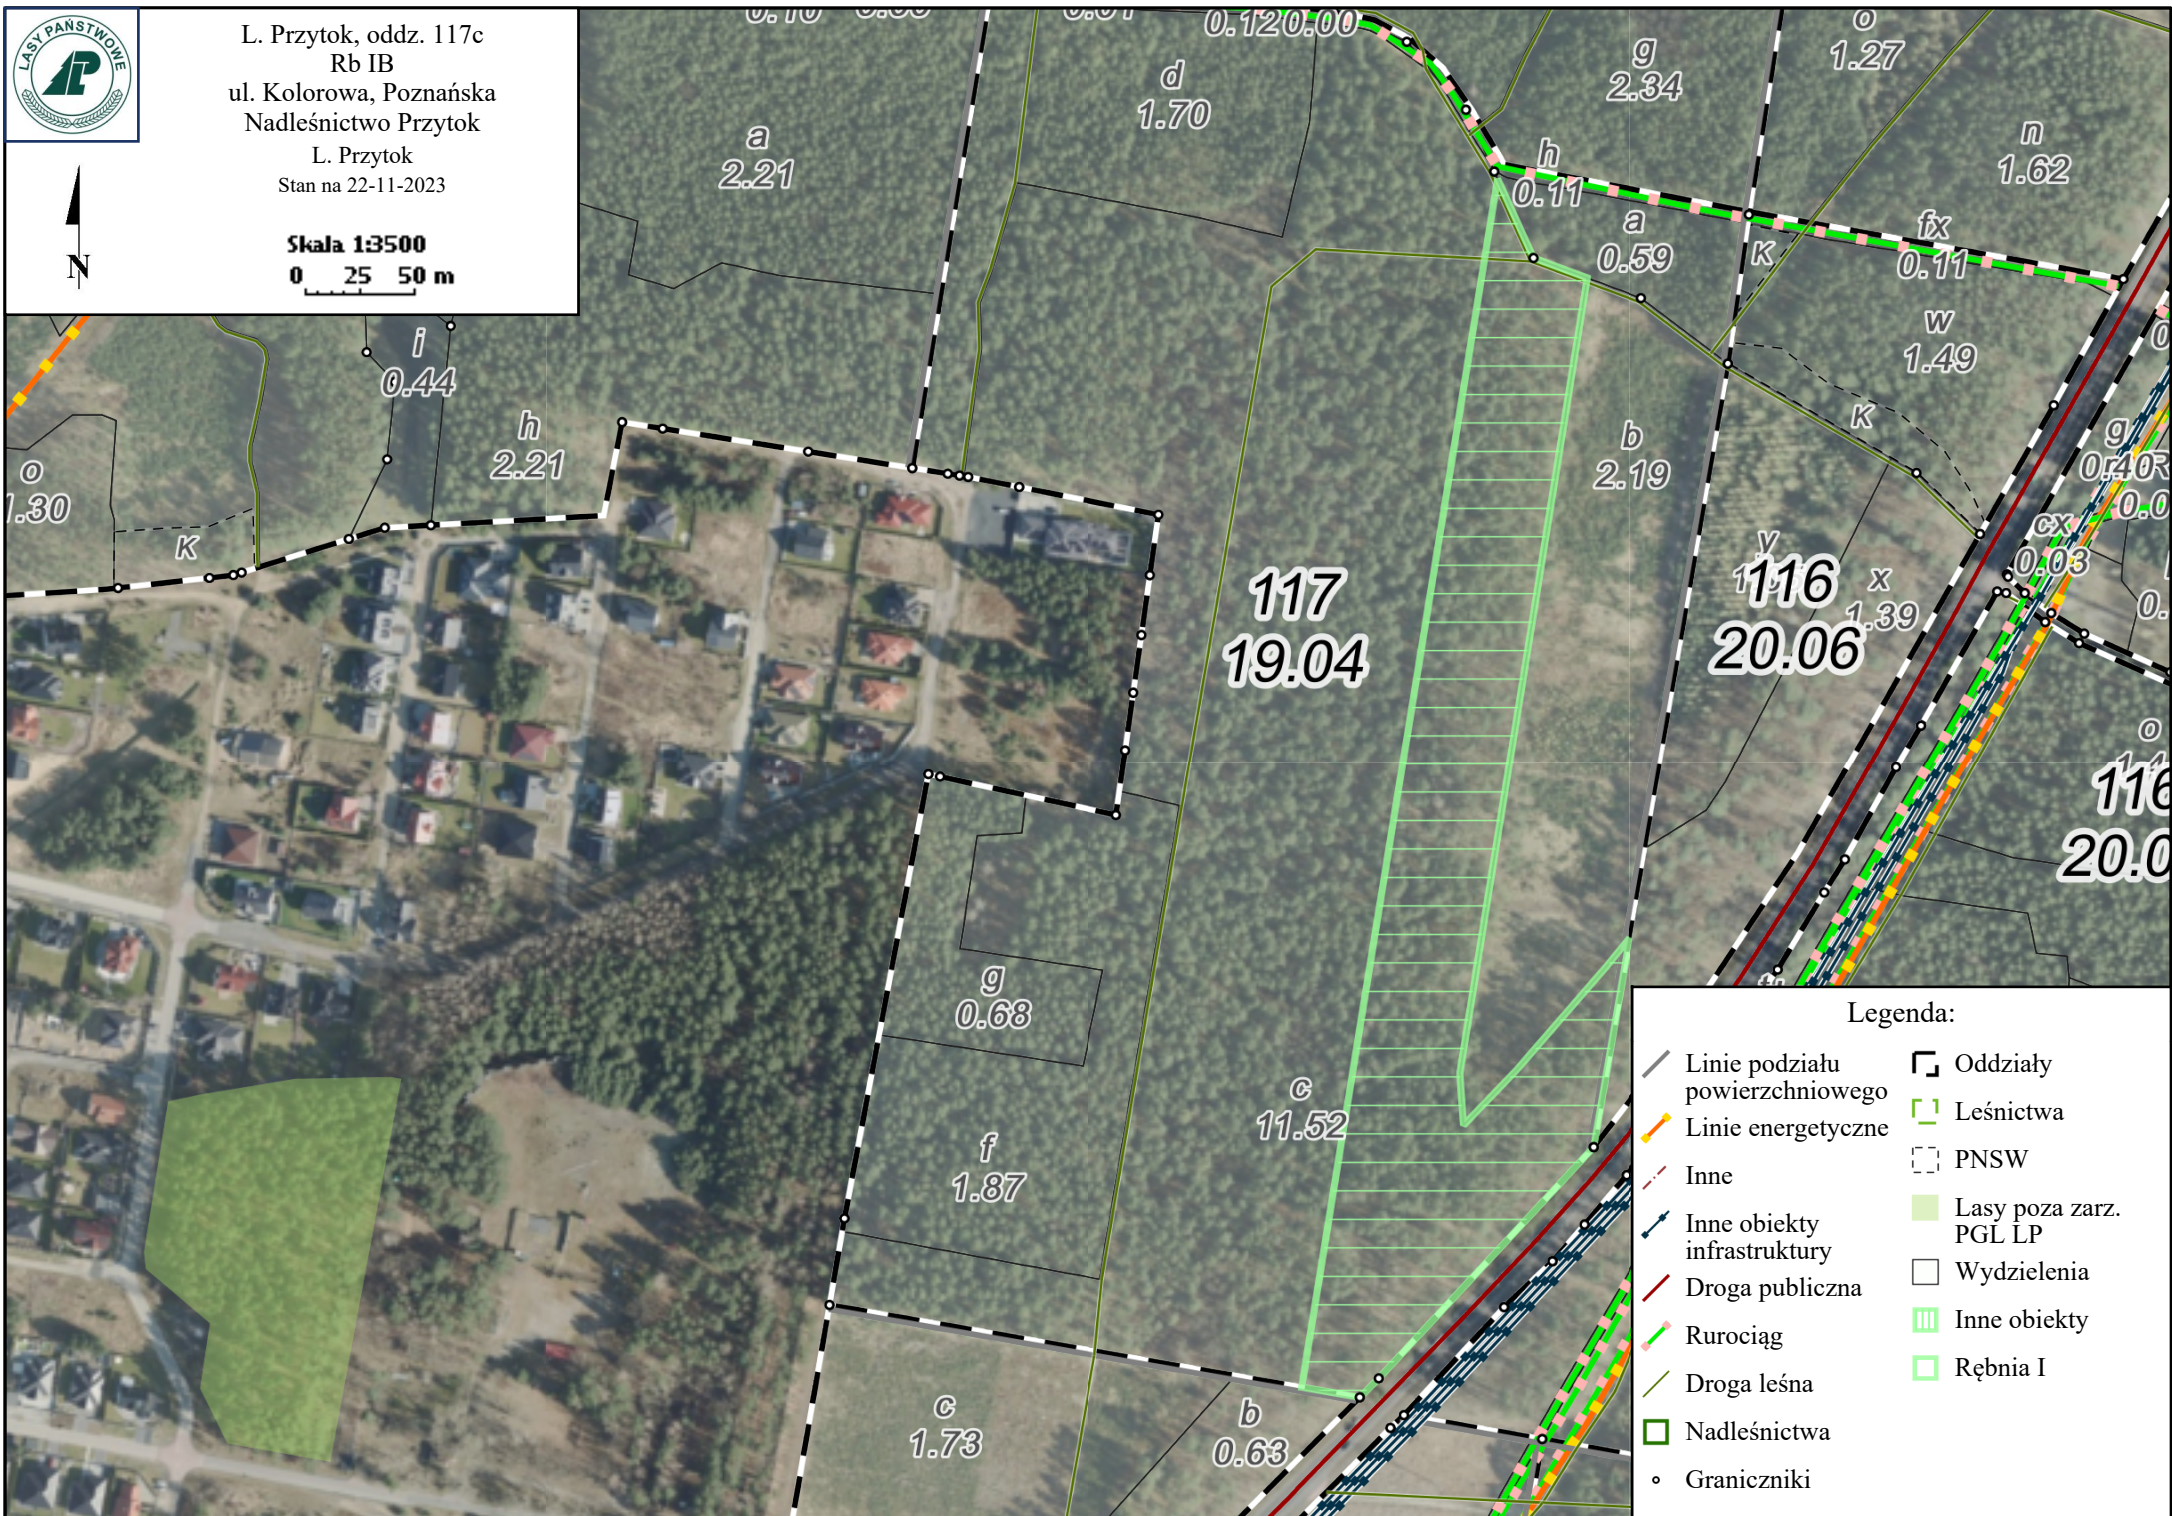

L. Przytok, oddz. 117c
Rb IB
ul. Kolorowa, Poznańska
Nadleśnictwo Przytok
L. Przytok
Stan na 22-11-2023

Skala 1:3500
0 25 50 m

Legenda:

- | | |
|---------------------------------|------------------------|
| Linie podziału powierzchniowego | Oddziały |
| Linie energetyczne | Leśnictwa |
| Inne | PNSW |
| Inne obiekty infrastruktury | Lasy poza zarz. PGL LP |
| Droga publiczna | Wydzielenia |
| Rurociąg | Inne obiekty |
| Droga leśna | Rębnia I |
| Nadleśnictwa | |
| Graniczniki | |