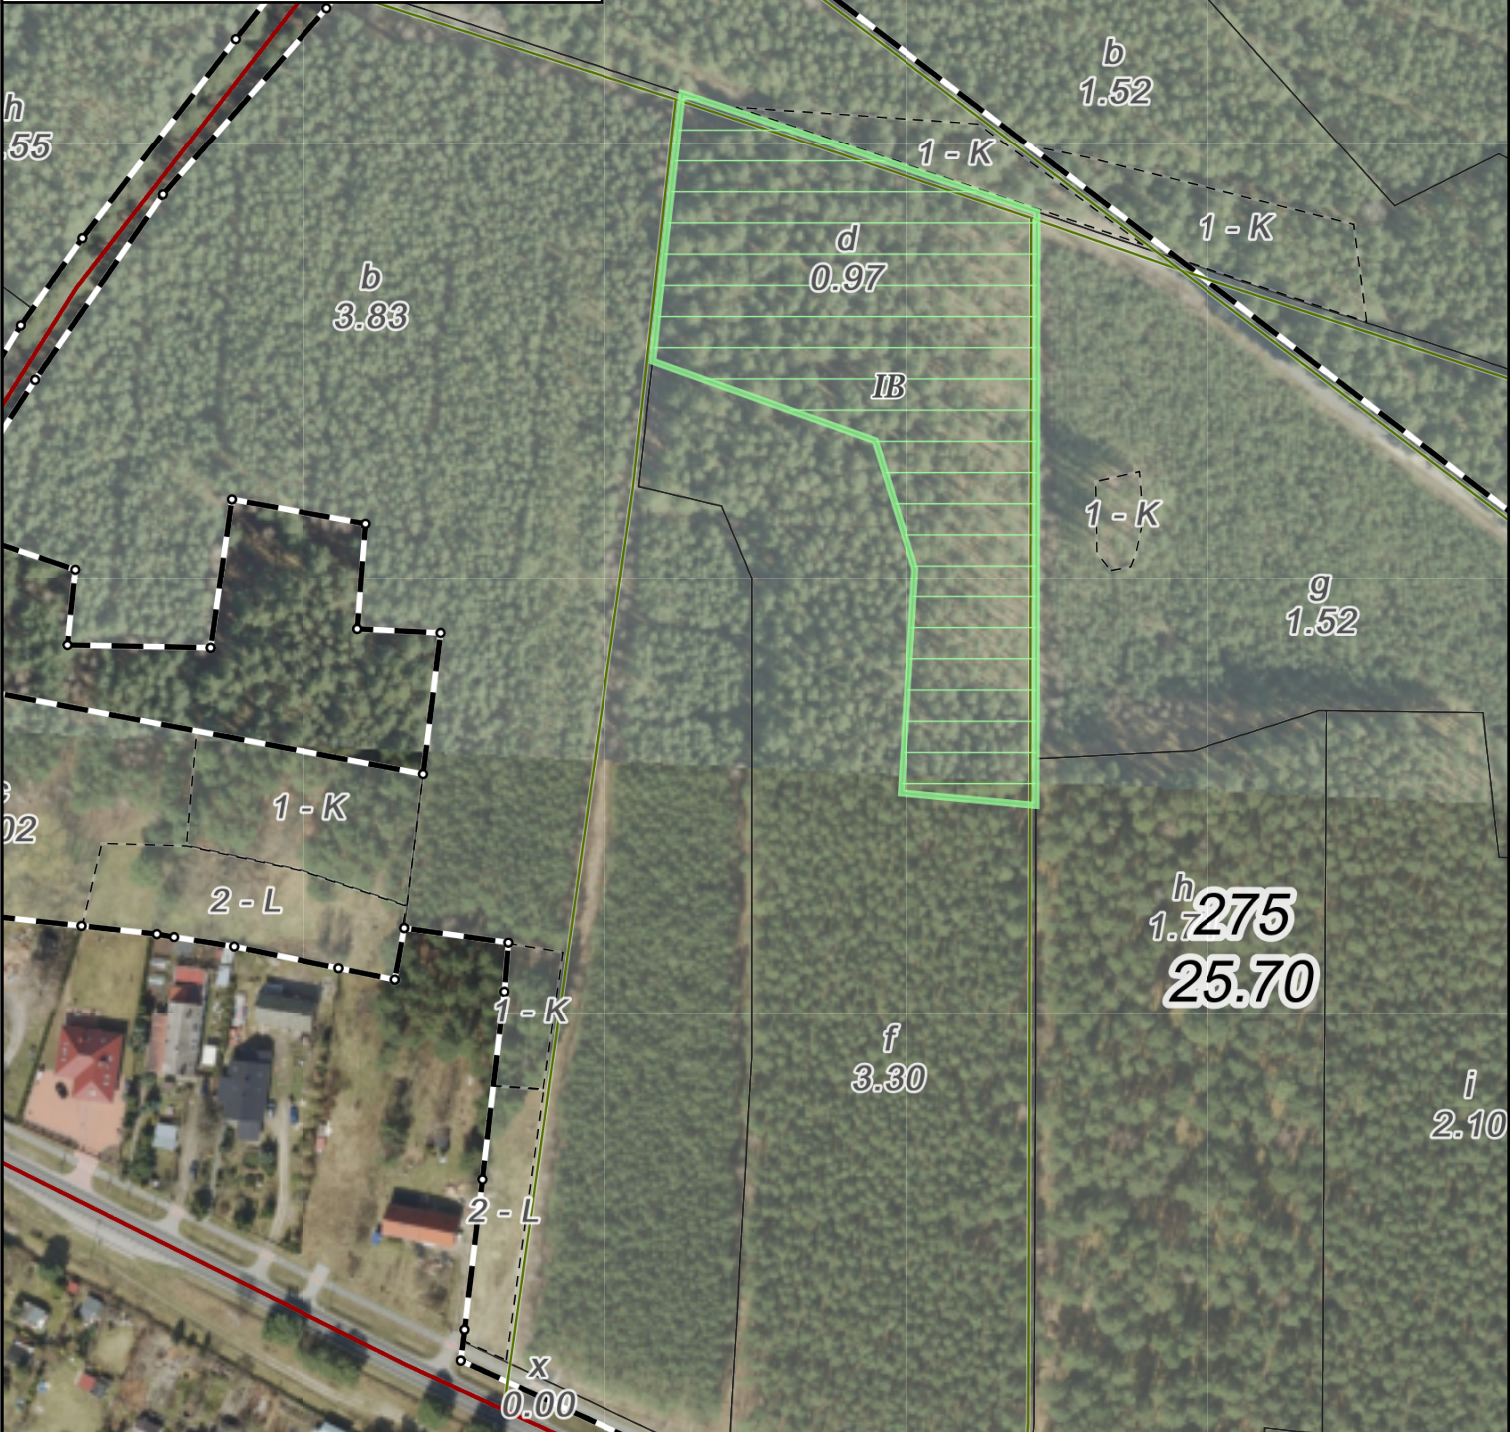

L. Kiełpin, oddz. 275-d
Rb IB
Nadleśnictwo Przytok
Kiełpin
Stan na 19-12-2024

Skala 1:2000
0 25 50 m

Legenda:

- | | |
|---------------------------------|--------------|
| Linie podziału powierzchniowego | Nadleśnictwa |
| Inne | Graniczniki |
| Inne obiekty infrastruktury | Oddziały |
| Droga publiczna | Leśnictwa |
| Droga leśna | PNSW |
| | Wydzielenia |
| | Inne obiekty |