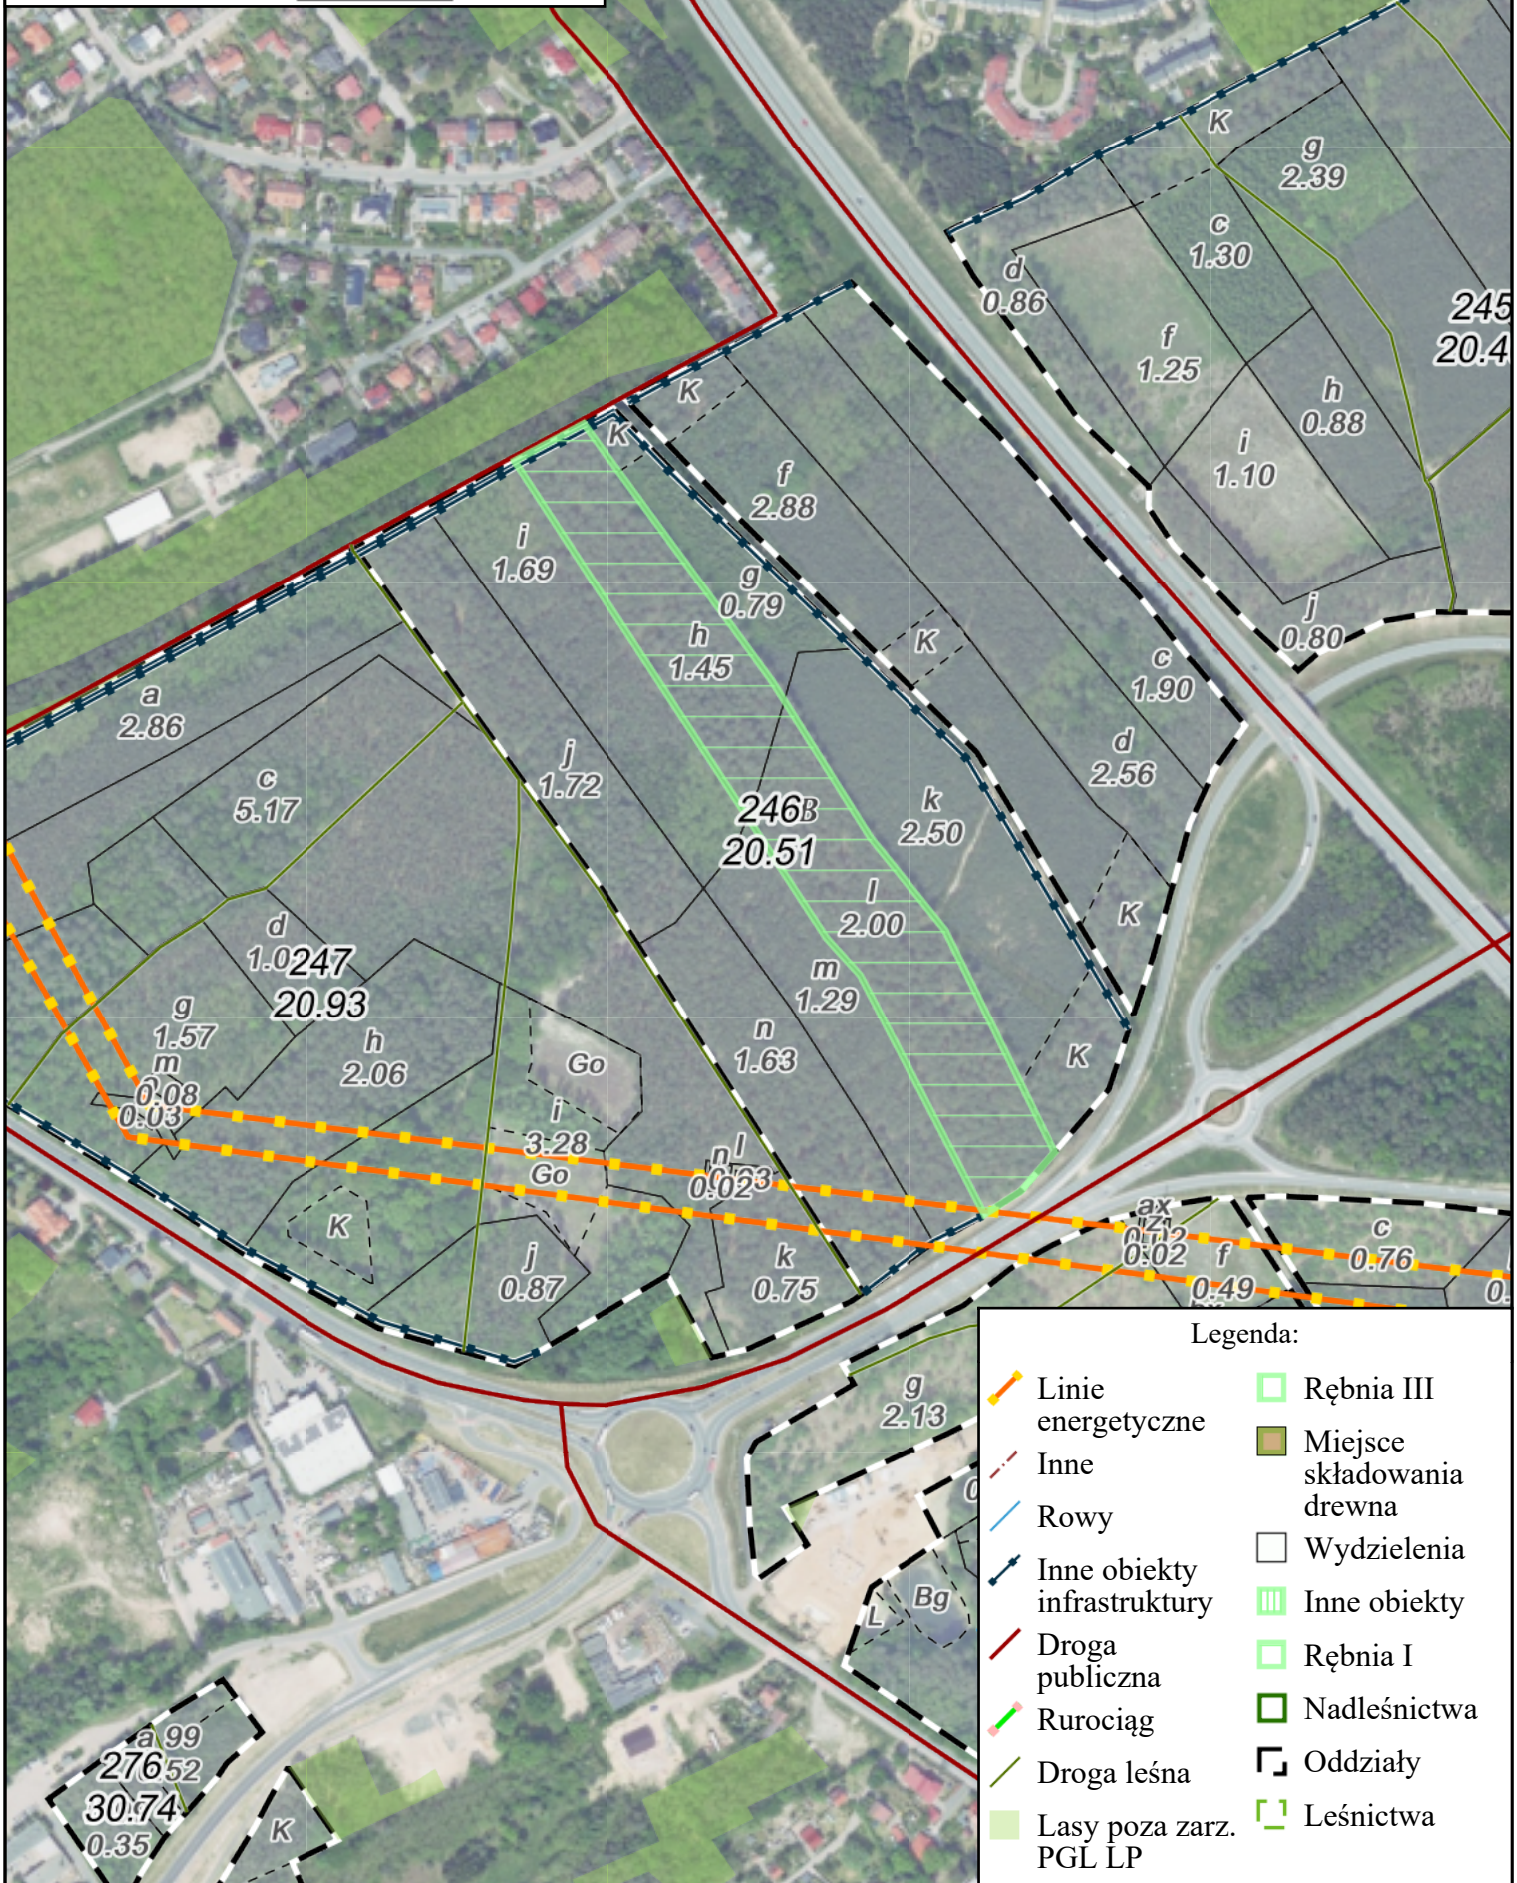

L. Kisielin, oddz. 246-h,
246-l
RB IB
Nadleśnictwo Przytok
Kisielin
Stan na 18-12-2024

Skala 15000
0 50 100 m

Legenda:

- | | |
|-----------------------------|----------------------------|
| Linie energetyczne | Rębnia III |
| Inne | Miejsce składowania drewna |
| Rowy | Wydzielania |
| Inne obiekty infrastruktury | Inne obiekty |
| Droga publiczna | Rębnia I |
| Rurociąg | Nadleśnictwa |
| Droga leśna | Oddziały |
| Lasy poza zarz. PGL LP | Leśnictwa |